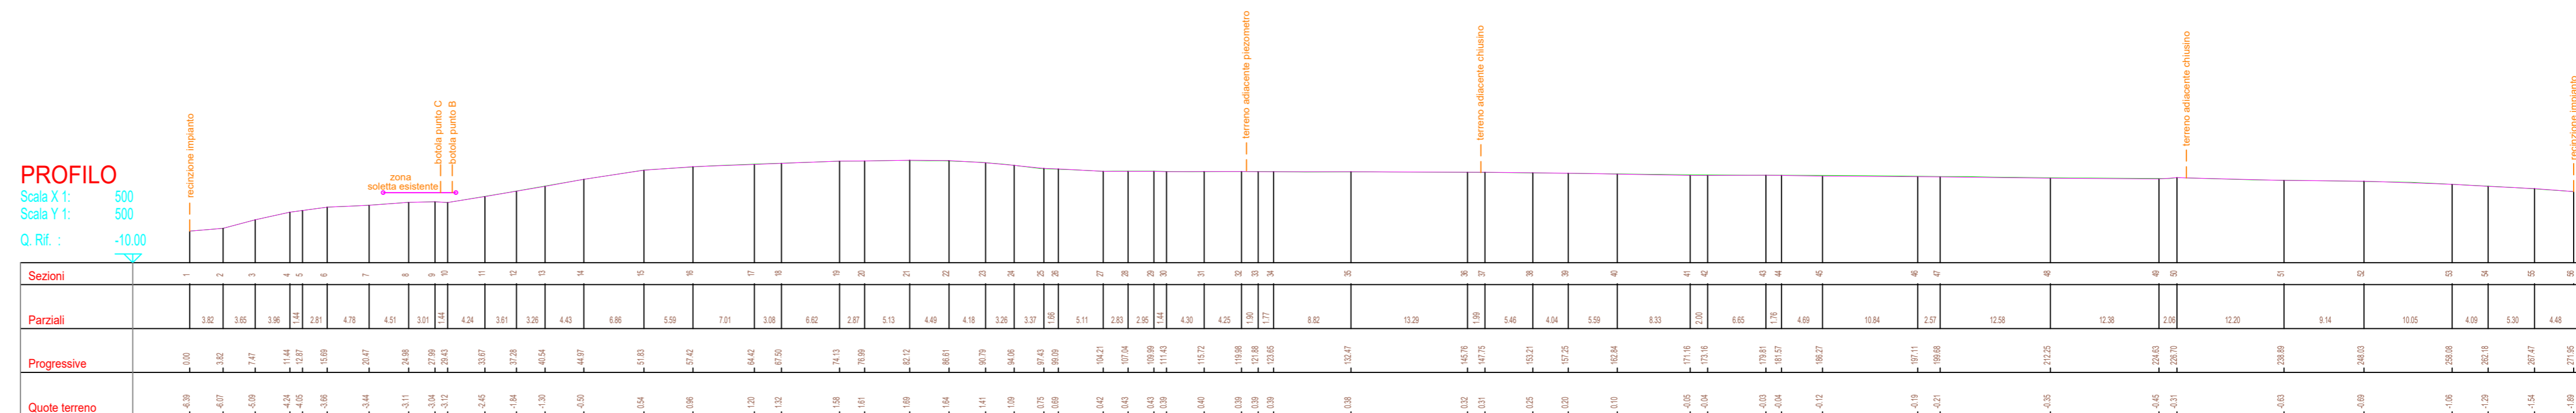

REGIONE PIEMONTE

PROVINCIA DI ASTI

COMUNE DI VALFENERA

DISCARICA POST MORTEM LOCALITA' PIAN DELLA GUERRA

PROFILO

scala 1/500

Novembre 2022

— profilo terreno ottobre 2021
— profilo terreno novembre 2022
 DIFFERENZE DI QUOTA NON APPREZZABILI