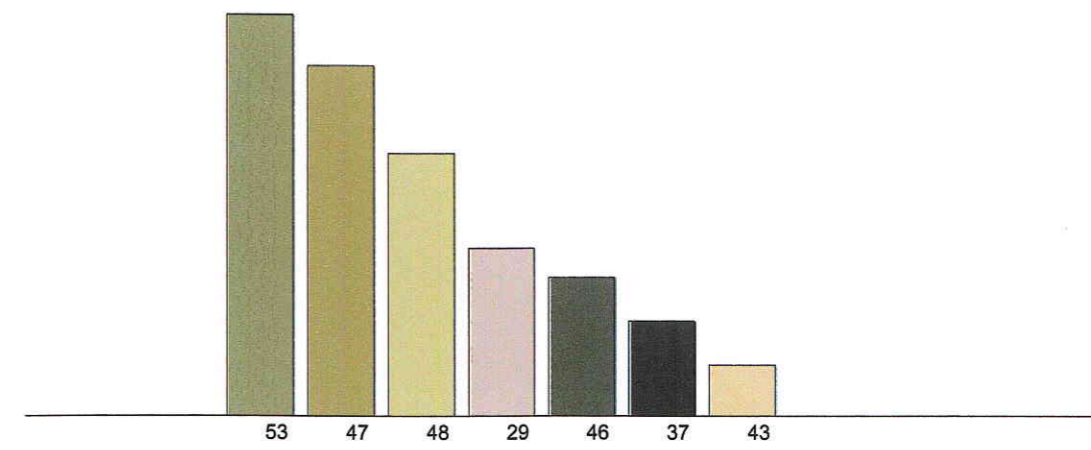

COMUNE DI VALFENERA

ISTOGRAMMI STATISTICI DEI COLORI

TAVOLA
R8

PIANO DEL COLORE
FRANCESCO BEVIONE ARCHITETTO

COMUNE DI VALFENERA

ISTOGRAMMI STATISTICI
DEI COLORI

LEGNI

MURI

FERRI

* per ragioni di stampa, i colori sopra riportati risultano alterati rispetto alle tonalità reali