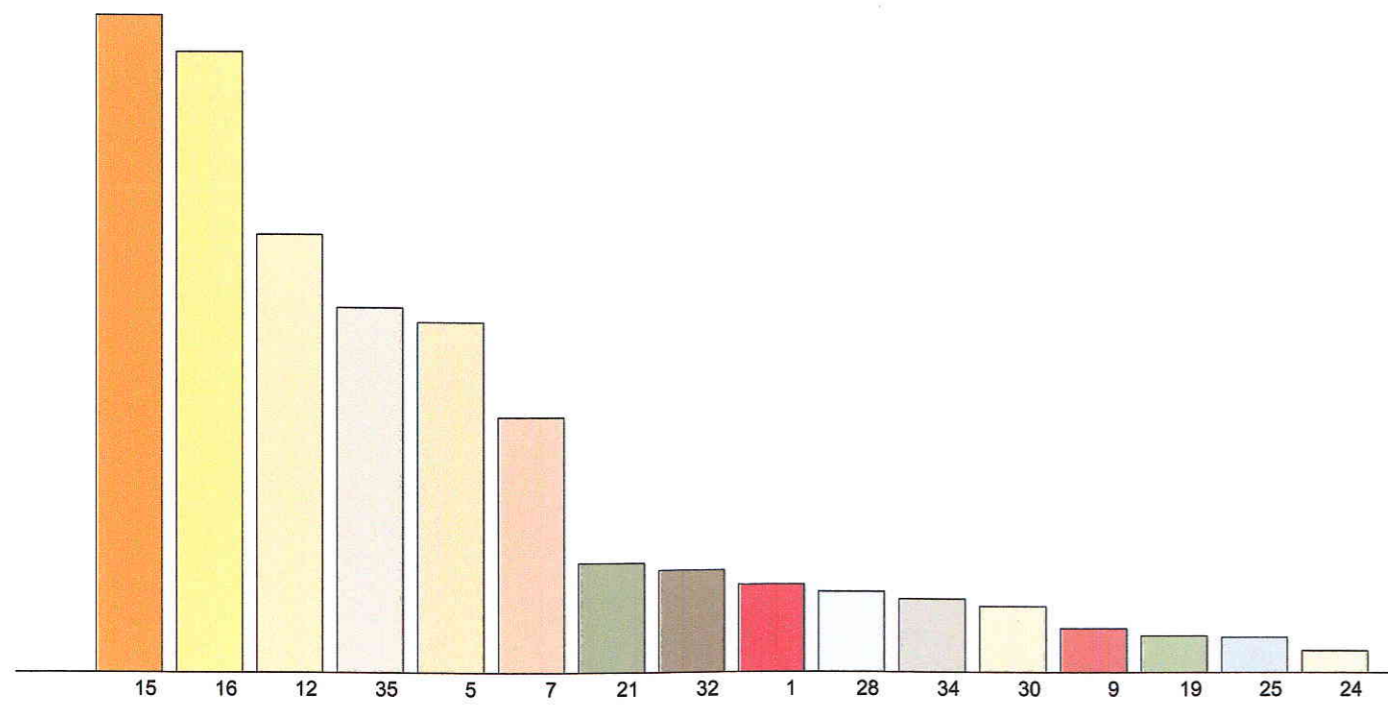

COMUNE DI VALFENERA

ISTOGRAMMI STATISTICI DEI COLORI

TAVOLA
R8

PIANO DEL COLORE
FRANCESCO BEVIONE ARCHITETTO

COMUNE DI VALFENERA

ISTOGRAMMI STATISTICI
DEI COLORI

LEGNI

MURI

FERRI

* per ragioni di stampa, i colori sopra riportati risultano alterati rispetto alle tonalità reali