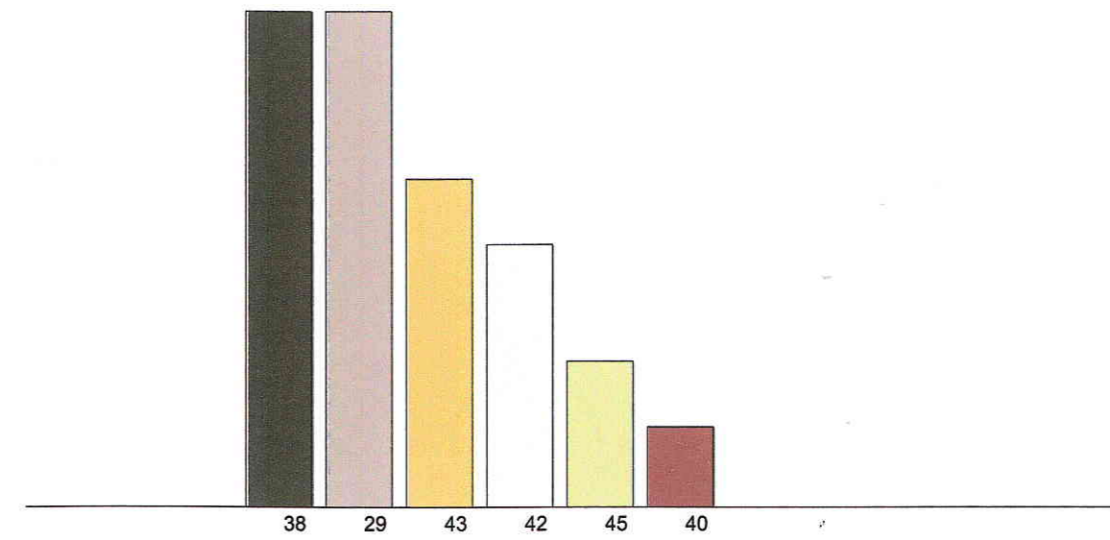

COMUNE DI VALFENERA

ISTOGRAMMI STATISTICI DEI COLORI

TAVOLA
R8

PIANO DEL COLORE
FRANCESCO BEVIONE ARCHITETTO

COMUNE DI VALFENERA

ISTOGRAMMI STATISTICI
DEI COLORI

LEGNI

MURI

FERRI

* per ragioni di stampa, i colori sopra riportati risultano alterati rispetto alle tonalità reali